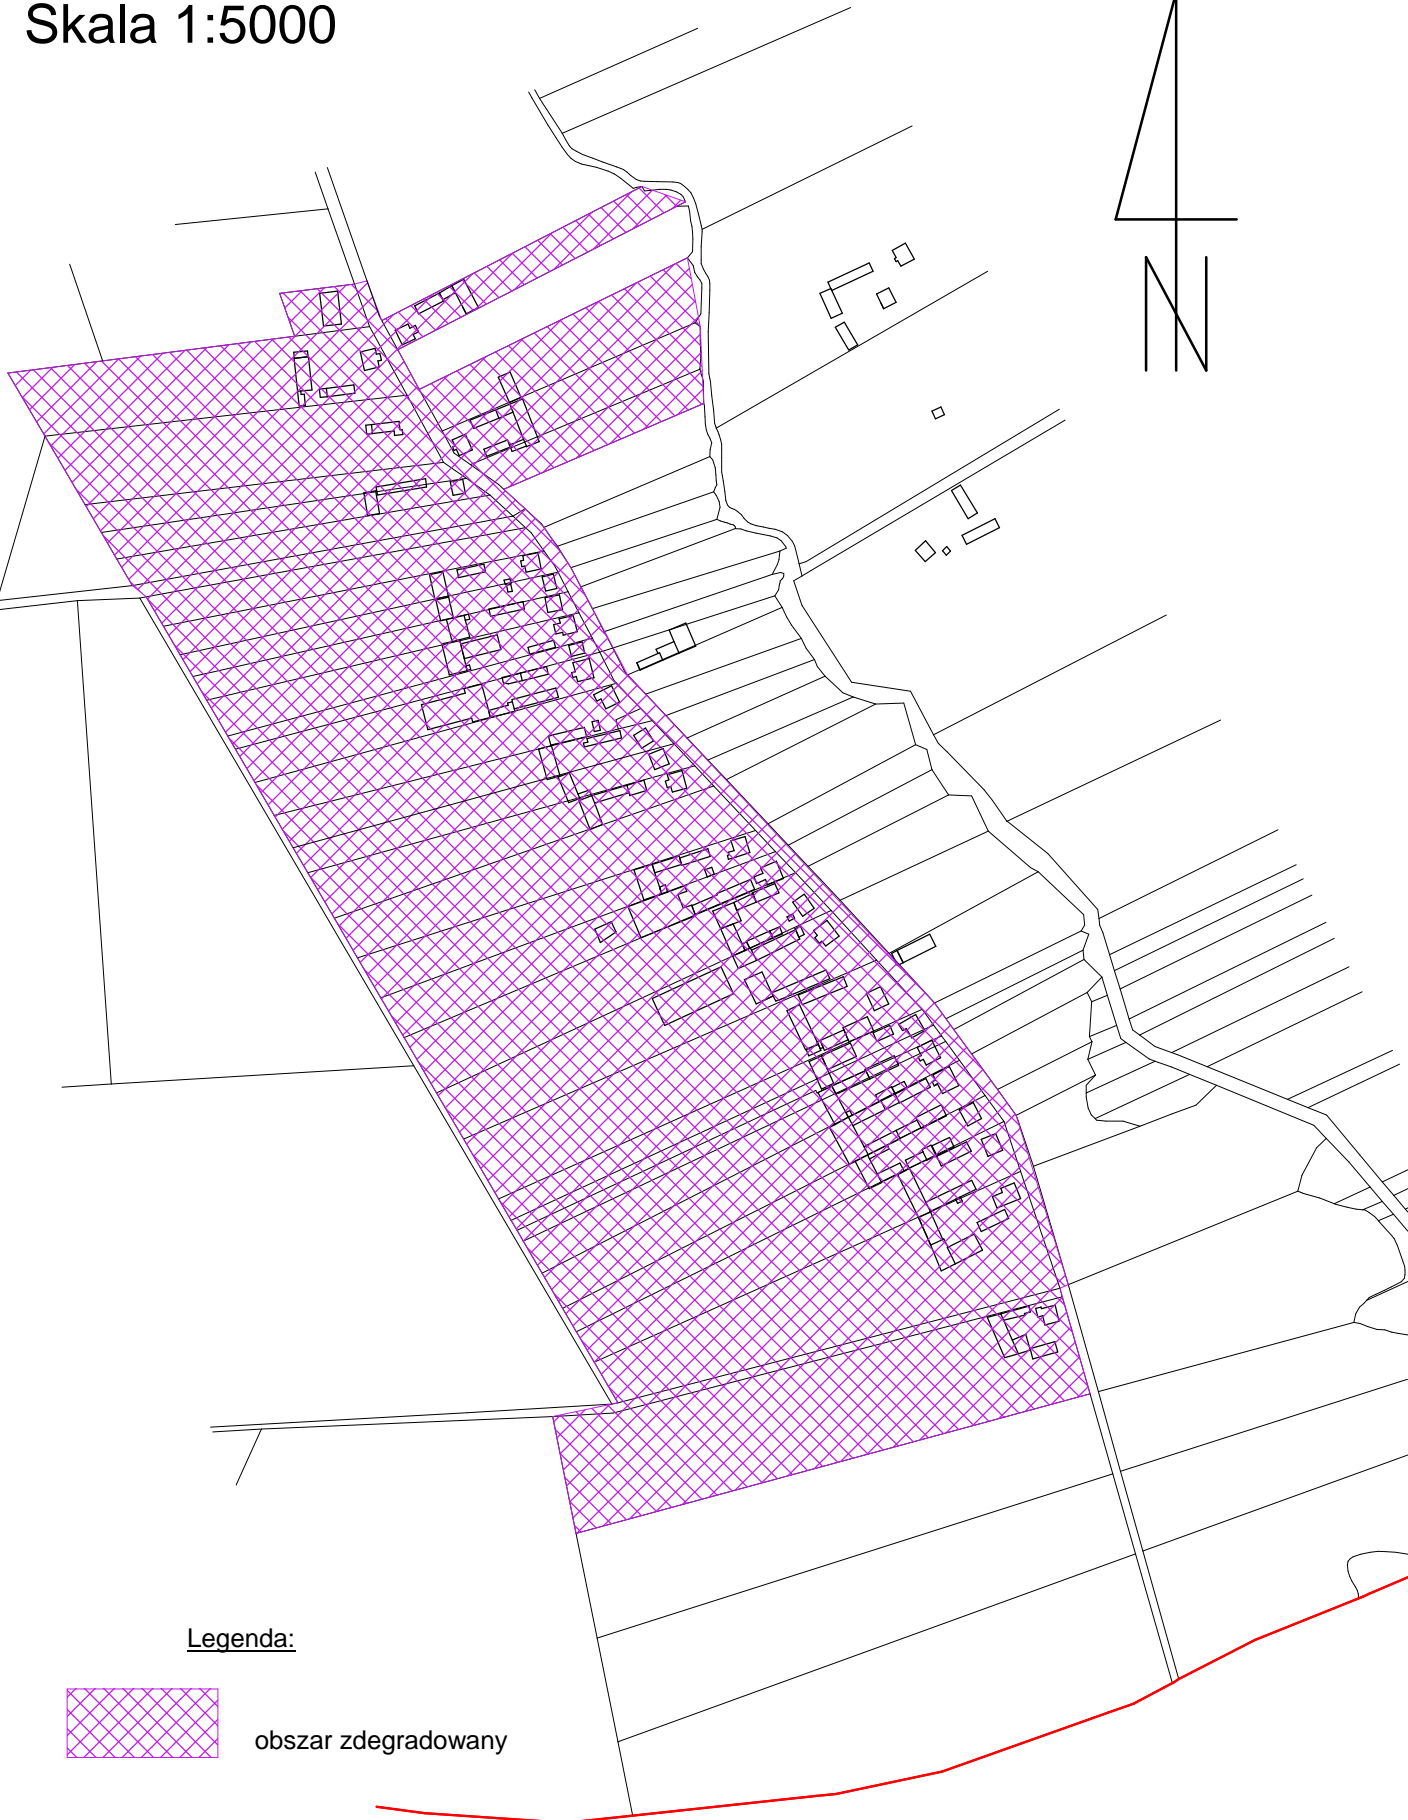

Sołectwo Świdry Awissa
Skala 1:5000

Legenda:

obszar zdegradowany