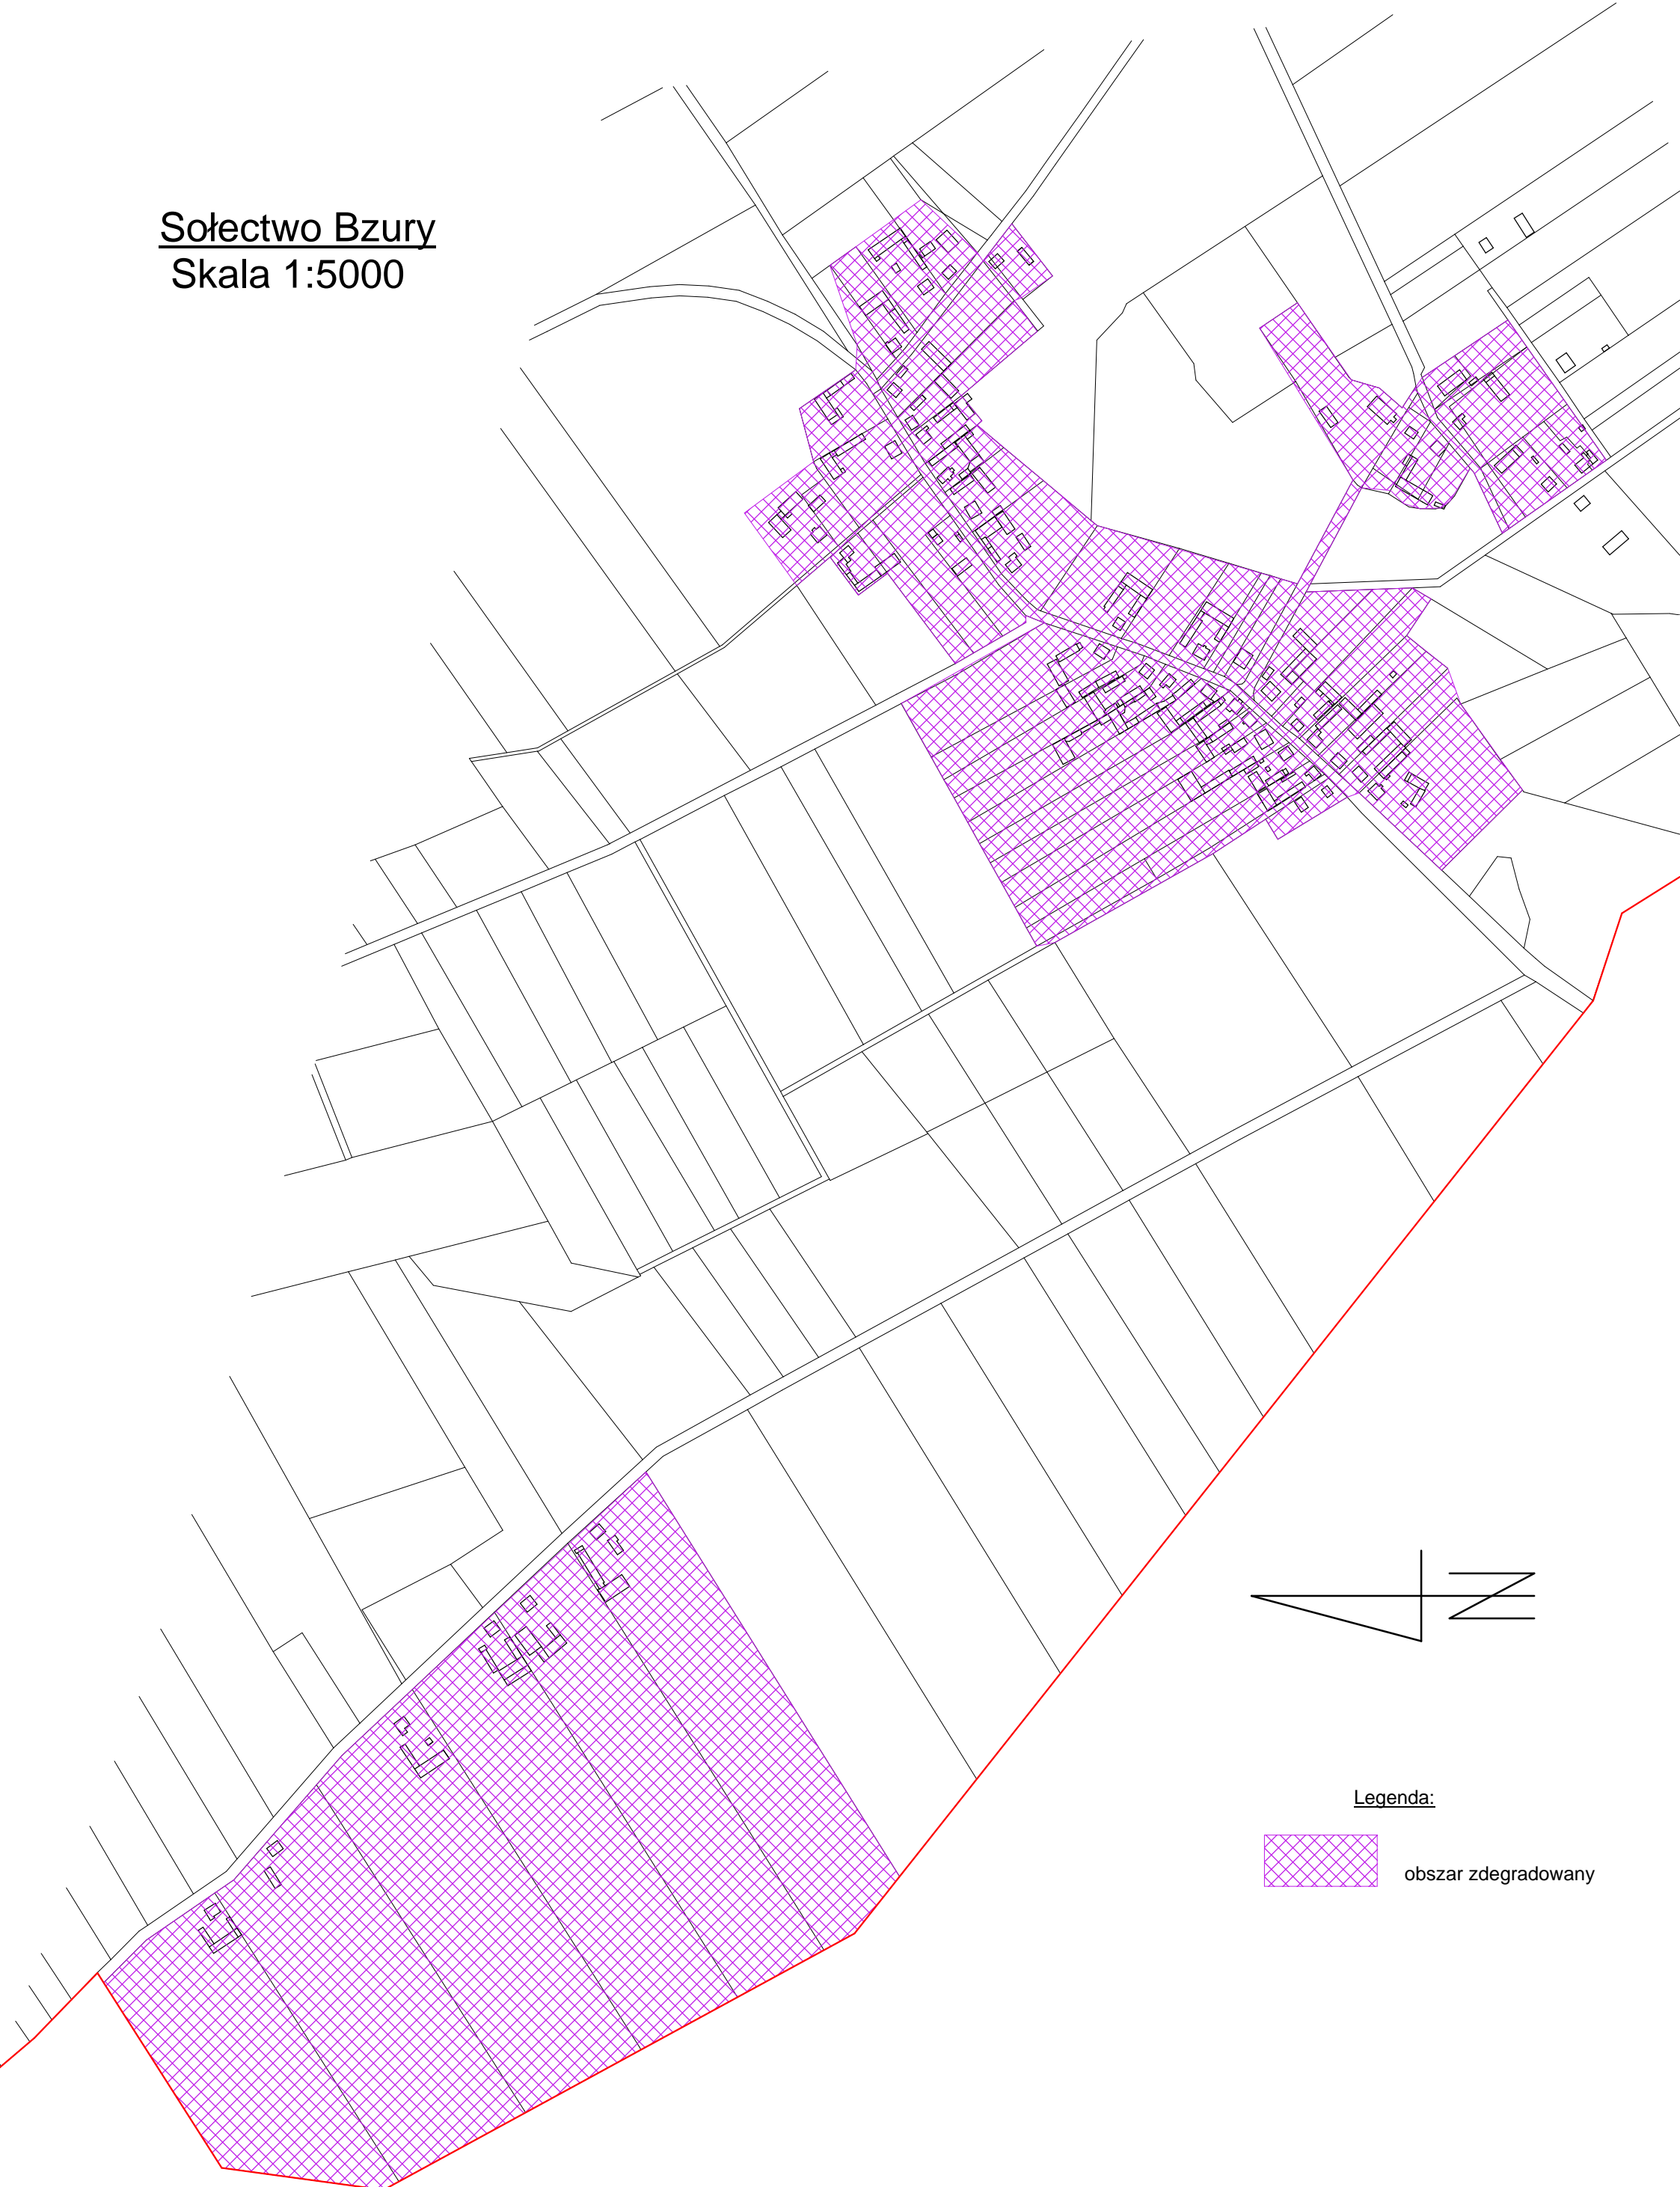

Sołectwo Bzury
Skala 1:5000

Legenda:

obszar zdegradowany