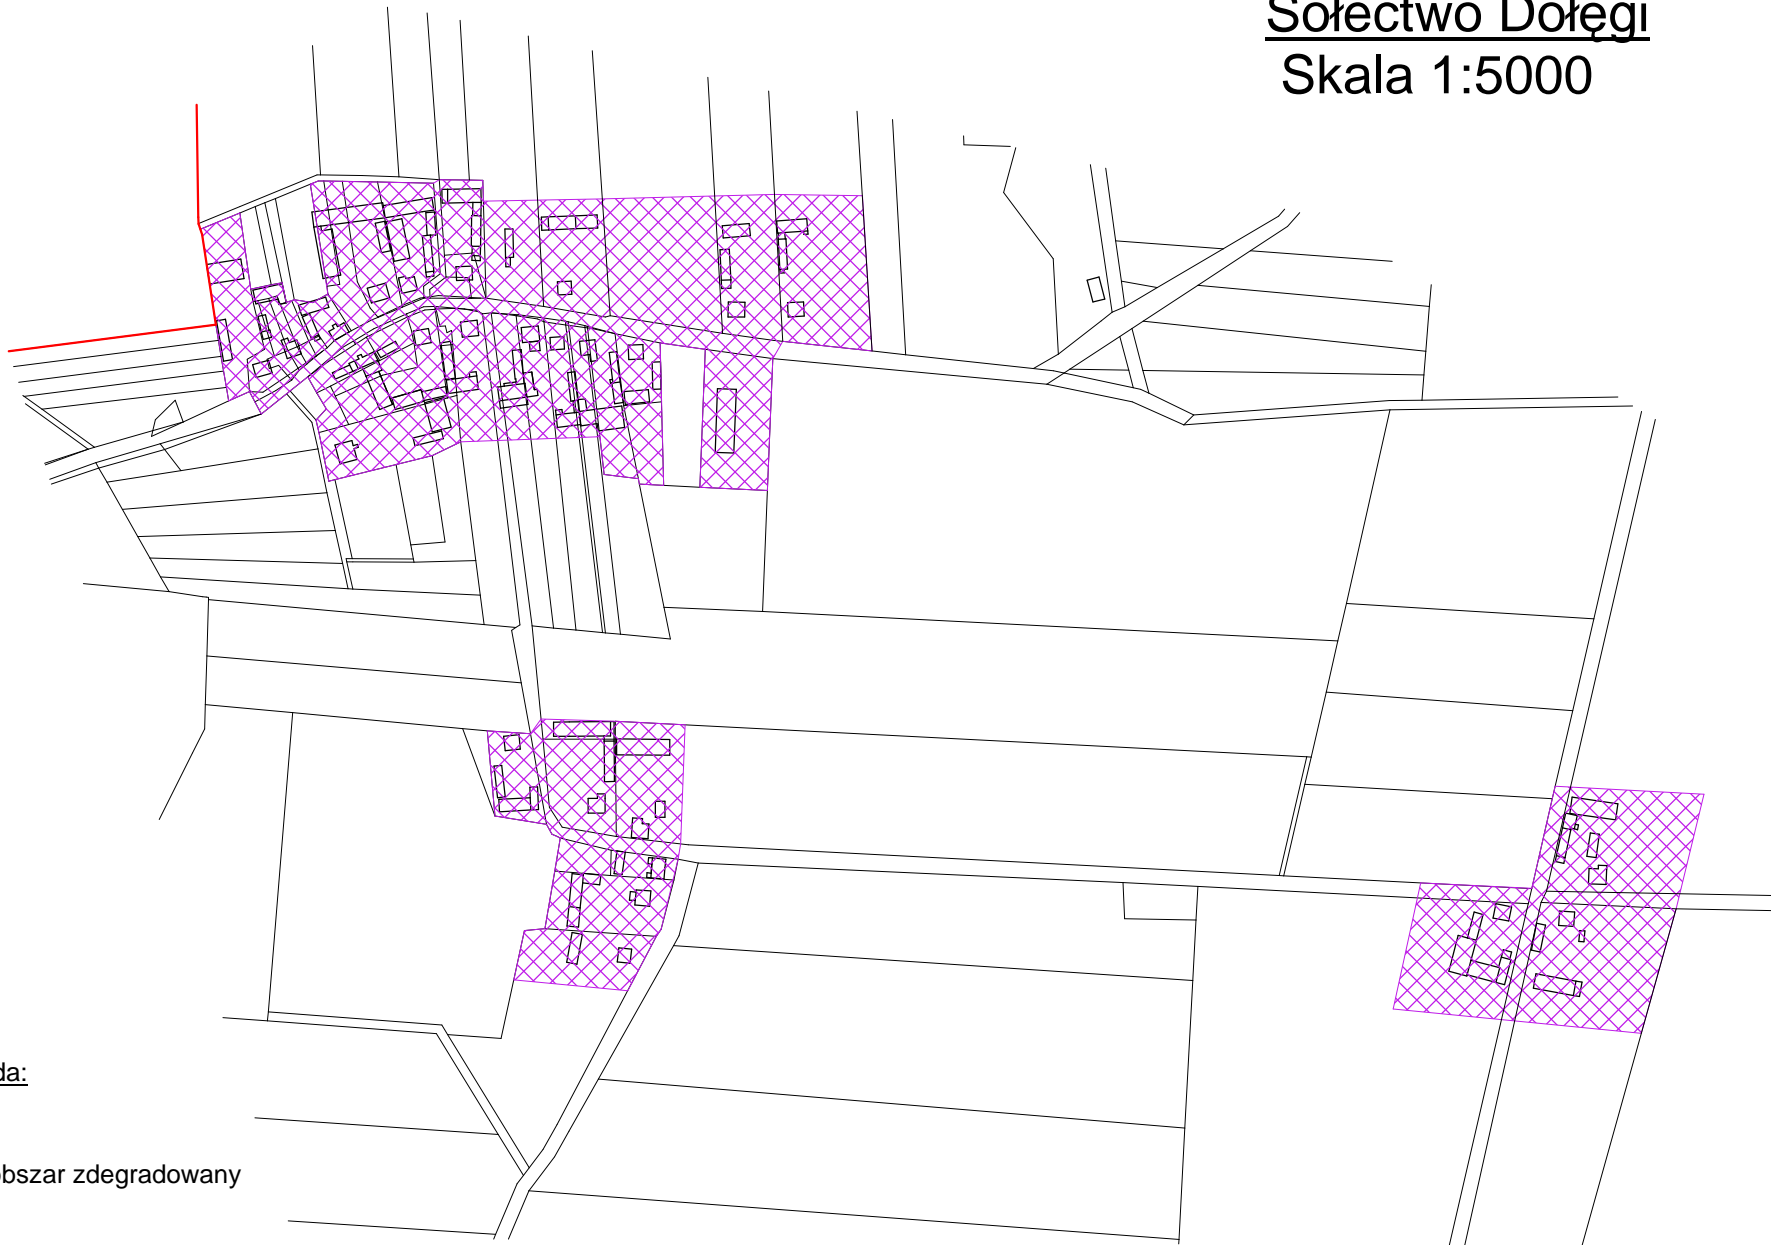

Sołectwo Dołęgi
Skala 1:5000

Legenda:

obszar zdegradowany