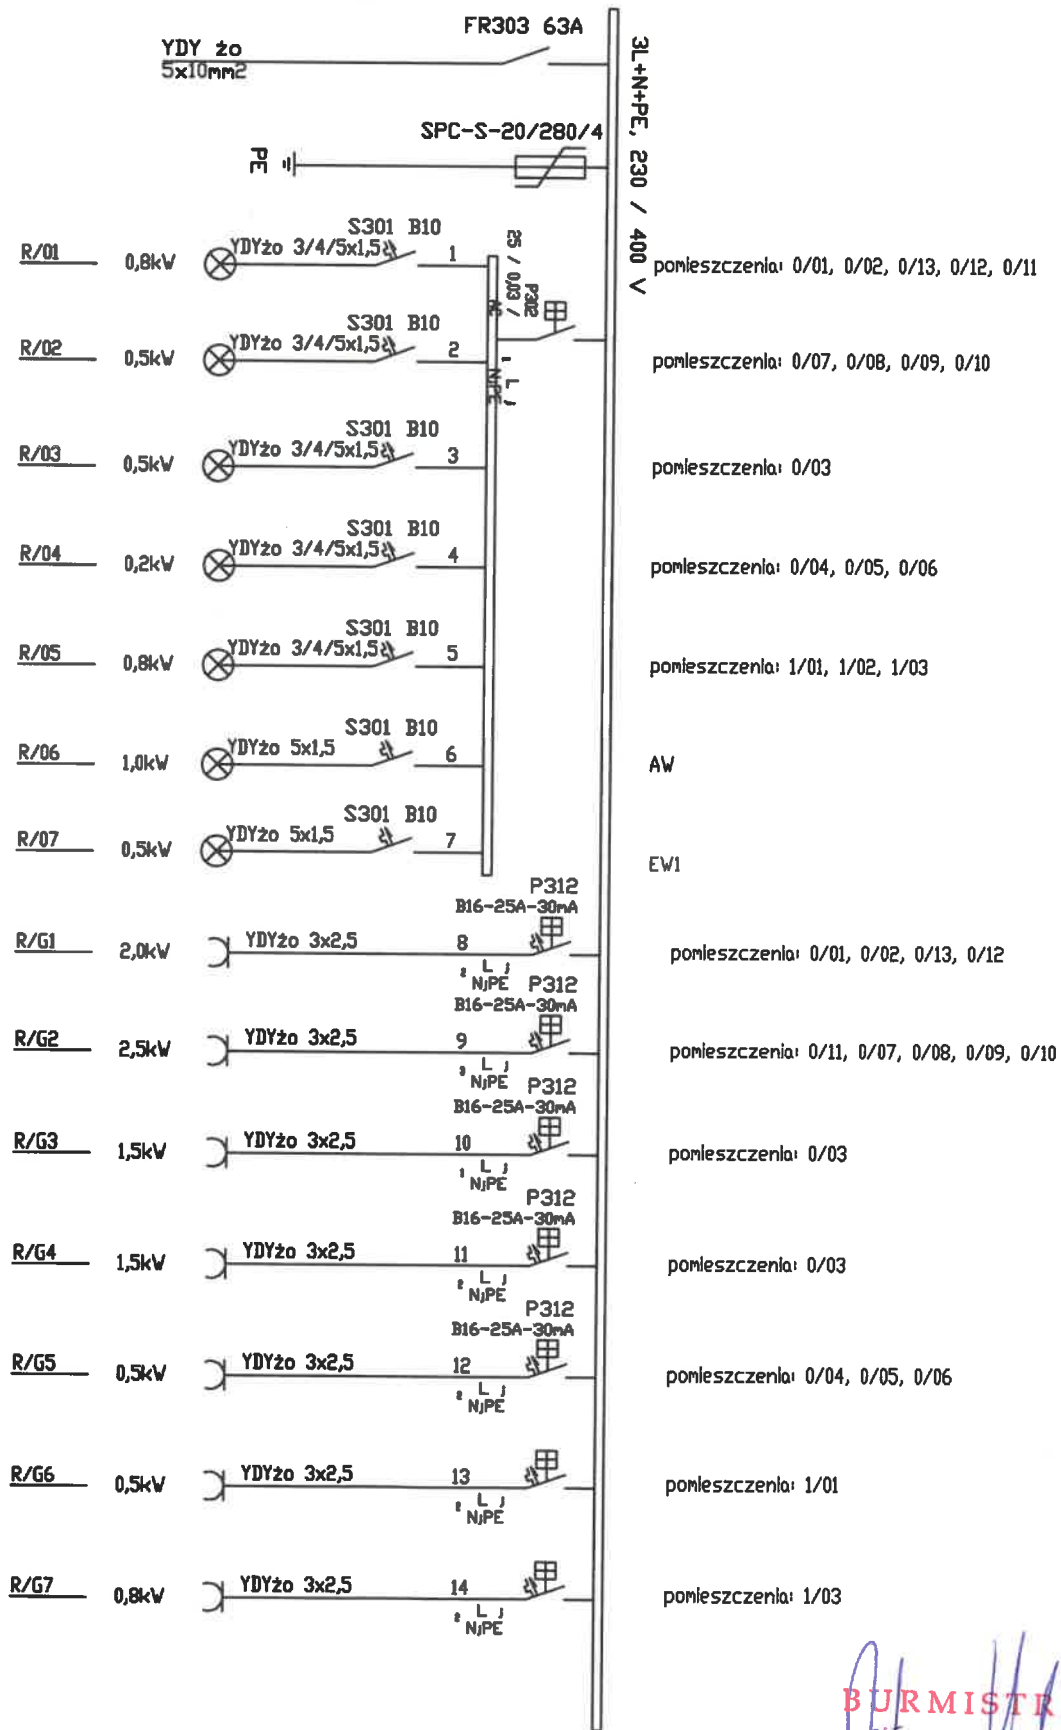

# ROZDZIELNICA TE

Rozdzielnicę wyposażyc w główny wyłącznik prądu

**BURMISTRZ**  
mgr Artur Kuczyński